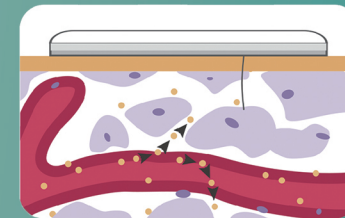

多種不同警報系統助您謹慎監測。
Adjust the high/low alerts to take action before severe lows or highs.

您需要的是： What you need are...

感應器 Sensor:
安裝於手臂上，可持續使用14天
14-day continuous wear on the arm

自動安裝器 Auto-applicator:
對準位置按下按鈕即可輕鬆完成安裝
Simple, one-button application

應用程式 App:
在智能裝置上隨時查看實時數據
View real-time readings on devices

專業支援 Professional support:
在您遇到問題時提供援助
Provides support when you need it

感應器如何感糖： How CGM works...

無痛安裝
Painless application
僅5mm纖細傳感線
5mm soft fiber

透過髮絲般的纖細傳感線，測量皮下的細胞間質液 (ISF) 中的葡萄糖值。
Continuously measures glucose levels in the subcutaneous interstitial fluid (ISF) via a fine, flexible filament.