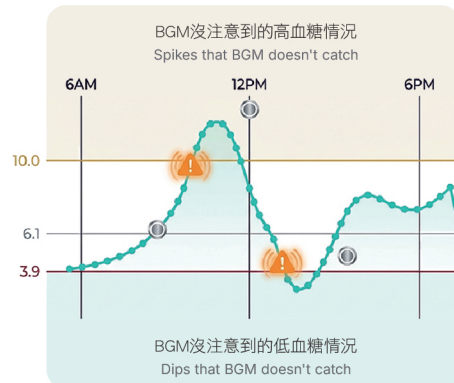

6.1 →
mmol/L

更精準、更簡易地監控葡萄糖讀數

Manage Your Glucose Effortlessly

便於使用 Convenient

- 在行動裝置與智慧型手錶上查看即時葡萄糖讀數趨勢
Check real-time glucose trend on mobile device & smartwatch
- 可設置包括過高、過低、急升、急降等多個不同警報，並自由設置目標範圍，配合不同使用需要
Customizable target ranges and multiple alerts for highs, lows, rapid changes, etc. to perfectly fit your needs.
- 記錄多種不同活動，讓您輕鬆連結日常生活，建立健康飲食及生活習慣
Log various activity types to seamlessly link daily routine, diet and lifestyle.
- 在應用程式中輕鬆瀏覽過去使用數據，並下載 AGP 報告
Easily review and download AGP reports in the App.

精準可靠 Accurate

- 3至17歲兒童及青少年 (Kids & teens aged 3-17) **MARD 8.7%**
- 18歲以上成年人 (Adults aged 18+) **MARD 8.83%**

全面數據，無懼盲點

No more blind spots

-  血糖測試儀讀數
BGM readings
-  CGM 發出警報
CGM alerts
-  CGM 讀數
CGM readings

透過安裝在皮下的感應器，您可以全日24小時，每5分鐘自動把實時葡萄糖讀數，傳送到智能手機或手錶，反映葡萄糖水平及變化趨勢。

通過觀察飲食、運動、藥物、作息及其他生活習慣對葡萄糖變化的影響，更精準、全面地監控血糖。

Get 24/7 real-time glucose updates sent to your device every 5 minutes. Track how your diet, exercise, and lifestyle impact your glucose for precise, comprehensive blood sugar monitoring.