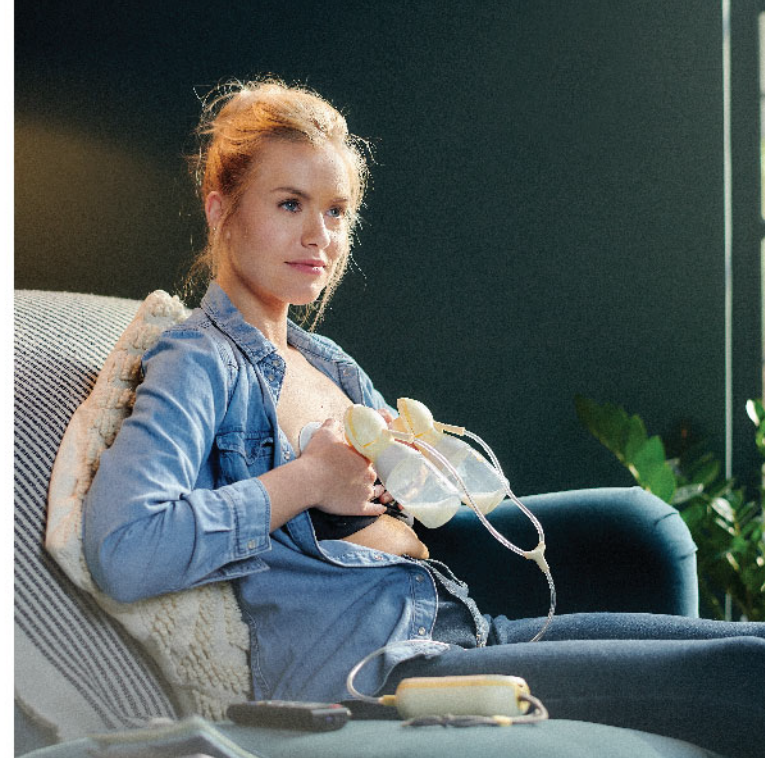

以科研為基礎的技術

科學家在母乳媽媽的協助下，進行了研究和測試，把結果套用在使Freestyle Flex™ 享韻電動奶泵的設計上。

使用Freestyle Flex™ 享韻電動雙泵，在左右兩邊乳房同時泵奶，可於短時間內泵出更多母乳。¹

2段吸嘍模式技術 模仿嬰兒的吸嘍節奏 - 先以快速度刺激奶陣，之後較深較慢去泵出母乳 - 舒適又有效。

Freestyle Flex™ 升級版吸奶喇叭能貼合您的胸形，讓您倍感舒適，增加泵奶量。

回流保護功能，防止泵奶時母乳流入導管或磨打內。

*Only use the power adapter and cable that come with the breast pump